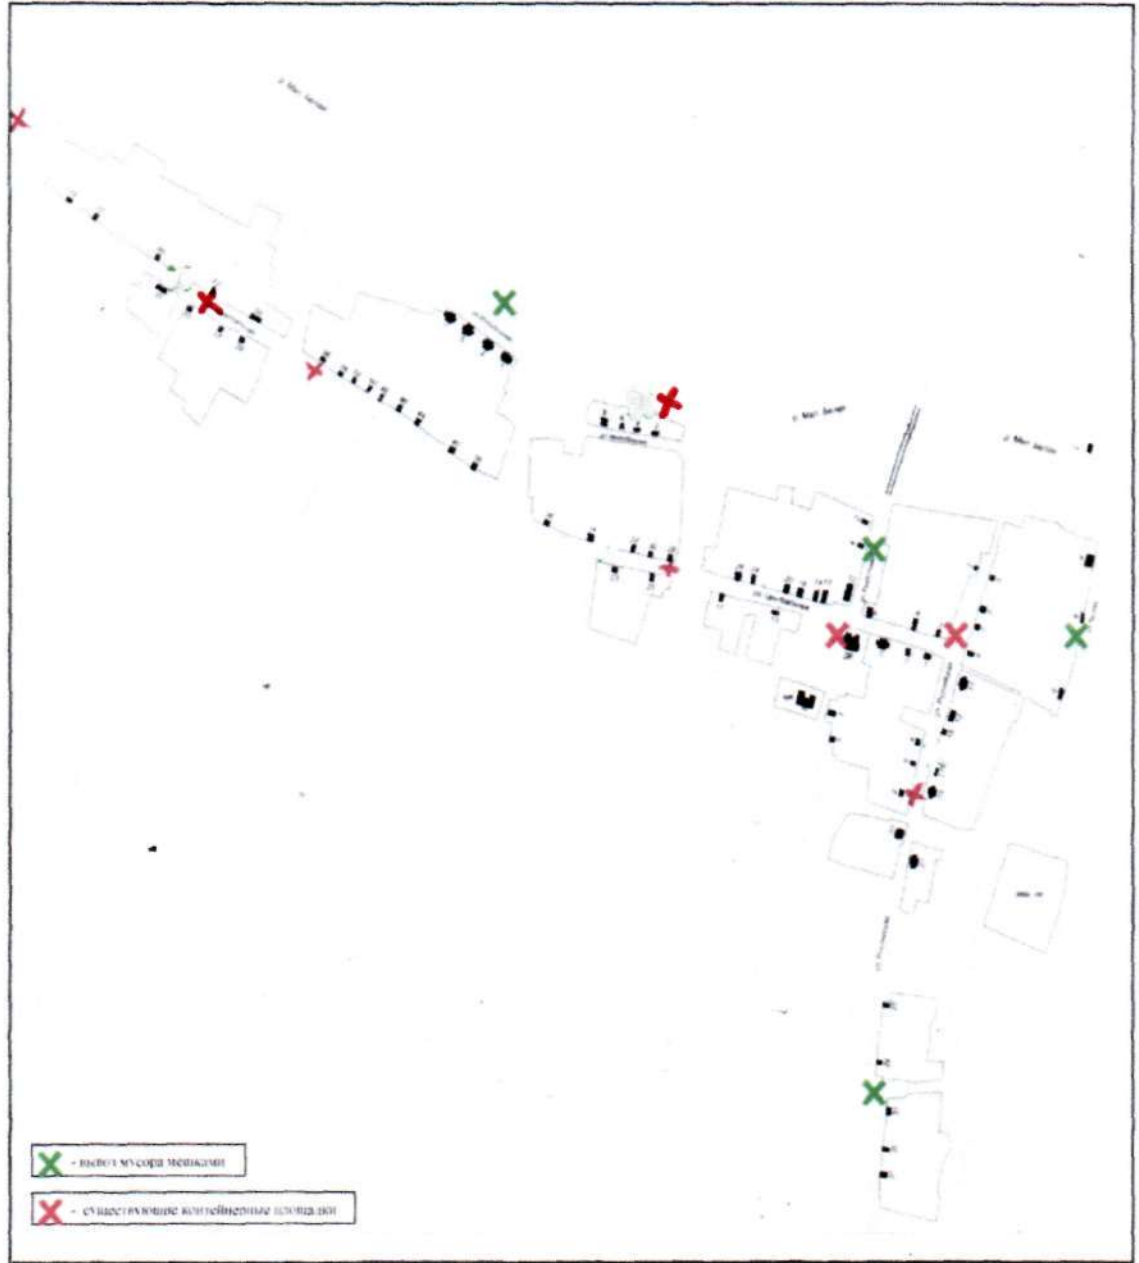

СХЕМА
мест размещения контейнерных площадок для сбора ТКО на территории
Климоуцевского сельсовета

Утверждаю:
Глава Климоуцевского сельсовета
Т.Н. Шайдурова
« » 201 год

Карты-схемы расположения контейнерных площадок на территории с. Климоуцы

Утверждаю:
Глава Климовцевского сельсовета
Т.Н. Шайдурова
« » 2011 год

Карты-схемы расположения контейнерных площадок на территории с. Новостепановка

ПЛАН - СХЕМА с. НОВОСТЕПАНОВКА

РОССИЯ, Липецкая область, Сербовский район

- X - место мусора МЕТАЛЛИ
- X - существующие контейнерные площадки

Масштаб 1:5 000

Схема разработана для размещения в населенном пункте

С. 48/11/18 АИИ: 2011

Утверждено:
Глава Климовского сельского поселения
Т.Н. Шайдурова
« 30 » 2011 год

Карты-схемы расположения контейнерных площадок на территории с. Тавази

ПЛАН - СХЕМА с. ТАВАЗИ

АССОСИИ: Муниципальное предприятие